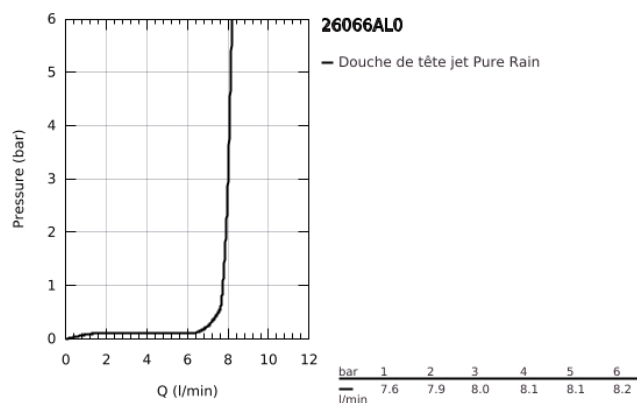

## 26 066 AL0 RAINSHOWER COSMOPOLITAN 310 ENSEMBLE DOUCHE DE TÊTE ET BRAS 380 MM, 1 JET

### DESCRIPTION DU PRODUIT

- Colour: Hard Graphite brossé
- Composé de :
- Douche de tête Rainshower Cosmopolitan 310
- Métal
- Jet : Pluie
- Débit maximum à 3 bars : 8 l/min
- Bras de douche Rainshower 380 mm
- GROHE Économie d'eau : consommation d'eau réduite, jet parfait
- GROHE DreamSpray débit d'eau uniforme pour tous les types de jets
- GROHE Finition Longue Durée
- Procédé anti-calcaire GROHE SpeedClean

26 066 AL0 RAINSHOWER COSMOPOLITAN 310 ENSEMBLE DOUCHE DE TÊTE ET BRAS  
380 MM, 1 JET

PIÈCES DÉTACHÉES, novembre 2016 – now

1: Rosace (Référence 11741AL0)

2: jeu de pièces de rechange (Référence 45933000)