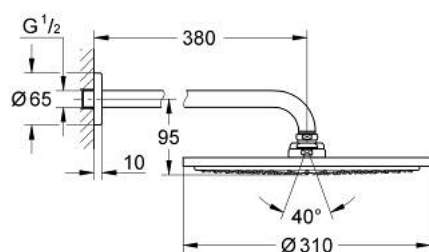

## 26 066 AL0 RAINSHOWER COSMOPOLITAN 310 ENSEMBLE DOUCHE DE TÊTE ET BRAS 380 MM, 1 JET

### DESCRIPTION DU PRODUIT

- Colour: Hard Graphite brossé
- Composé de :
- Douche de tête Rainshower Cosmopolitan 310
- Métal
- Jet : Pluie
- Débit maximum à 3 bars : 8 l/min
- Bras de douche Rainshower 380 mm
- GROHE Économie d'eau : consommation d'eau réduite, jet parfait
- GROHE DreamSpray débit d'eau uniforme pour tous les types de jets
- GROHE Finition Longue Durée
- Procédé anti-calcaire GROHE SpeedClean

26 066 AL0 RAINSHOWER COSMOPOLITAN 310 ENSEMBLE DOUCHE DE TÊTE ET BRAS  
380 MM, 1 JET

PIÈCES DÉTACHÉES, novembre 2016 – now

1: Rosace (Référence 11741AL0)

2: jeu de pièces de rechange (Référence 45933000)