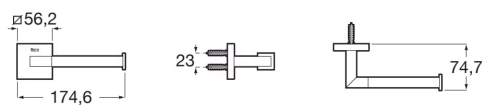

HOTELS

Porte-papier rouleau

DESSINS TECHNIQUES

CARACTÉRISTIQUES

Fixing kit: Inclus

Matériau: Métal

Poids maximal supporté (Kg): 5

Porte-papier toilette de réserve

Sans abattant

Type d'installation: Mural