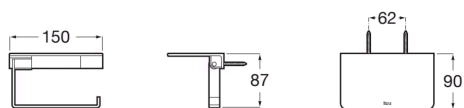

**HOTELS****Porte-papier rouleau avec couvercle****DESSINS TECHNIQUES****CARACTÉRISTIQUES**

Avec abattant

Matériau: Métal

Poids maximal supporté (Kg): 5

Type d'installation: Mural