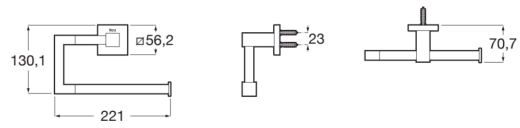

**HOTELS**

**Porte-serviettes anneau**

**DESSINS TECHNIQUES**

**CARACTÉRISTIQUES**

Compatible avec: Bidet

Fixing kit: Inclus

Forme: Anneau

Matériau: Métal

Poids maximal supporté (Kg): 5

Type d'installation: Mural