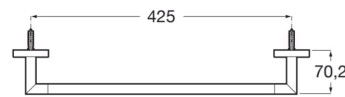

**HOTELS**

**Porte-serviettes barre**

**DESSINS TECHNIQUES**

**CARACTÉRISTIQUES**

Compatible avec: Lavabo

Fixing kit: Inclus

Forme: Droit

Matériau: Métal

Poids maximal supporté (Kg): 10

Type d'installation: Mural