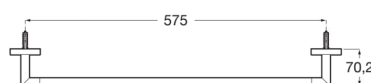

HOTELS

Porte-serviettes barre

DESSINS TECHNIQUES

CARACTÉRISTIQUES

Compatible avec: Douche

Fixing kit: Inclus

Forme: Droit

Matériau: Métal

Poids maximal supporté (Kg): 10

Type d'installation: Mural

Hotels

Une alliance entre simplicité, style et fonctionnalité. Cette collection a été dessinée pour s'adapter à n'importe quel espace ou à n'importe quel besoin. Inspiré par des formes minimalistes, elle est ultra modulable. C'est une solution pour tous les projets de grandes ou de petite envergure, qu'ils soient publics ou privés.