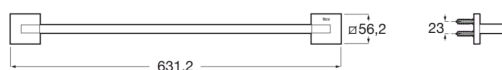

HOTELS

Porte-serviettes barre

DESSINS TECHNIQUES

CARACTÉRISTIQUES

Compatible avec: Douche

Fixing kit: Inclus

Forme: Droit

Matériau: Métal

Poids maximal supporté (Kg): 10

Type d'installation: Mural

Hotels

Une alliance entre simplicité, style et fonctionnalité. Cette collection a été dessinée pour s'adapter à n'importe quel espace ou à n'importe quel besoin. Inspiré par des formes minimalistes, elle est ultra modulable. C'est une solution pour tous les projets de grandes ou de petite envergure, qu'ils soient publics ou privés.