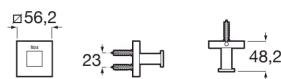

HOTELS

Patère

DESSINS TECHNIQUES

CARACTÉRISTIQUES

Fixing kit: Inclus

Matériau: Métal

Type d'installation: Mural

Hotels