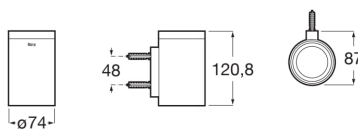

HOTELS**ROUND - porte-verre mural****DESSINS TECHNIQUES****CARACTÉRISTIQUES**

Fixing kit: Inclus

Matériau: Métal

Poids maximal supporté (Kg): 5

Type d'installation: Mural

Hotels

Une alliance entre simplicité, style et fonctionnalité. Cette collection a été dessinée pour s'adapter à n'importe quel espace ou à n'importe quel besoin. Inspiré par des formes minimalistes, elle est ultra modulable. C'est une solution pour tous les projets de grandes ou de petite envergure, qu'ils soient publics ou privés.