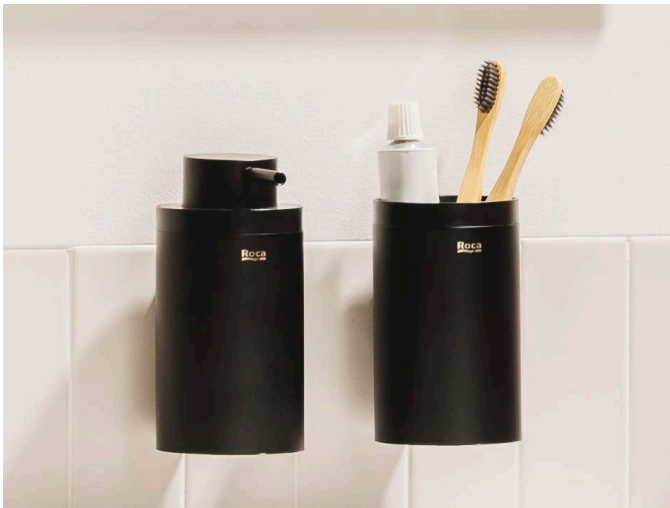

HOTELS**ROUND - porte-verre mural****DESSINS TECHNIQUES****CARACTÉRISTIQUES**

Fixing kit: Inclus

Matériau: Métal

Poids maximal supporté (Kg): 5

Type d'installation: Mural

Hotels

Une alliance entre simplicité, style et fonctionnalité. Cette collection a été dessinée pour s'adapter à n'importe quel espace ou à n'importe quel besoin. Inspiré par des formes minimalistes, elle est ultra modulable. C'est une solution pour tous les projets de grandes ou de petite envergure, qu'ils soient publics ou privés.