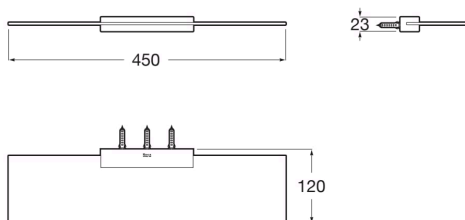

HOTELS**ROUND - tablette 450mm****DESSINS TECHNIQUES****CARACTÉRISTIQUES**

Fixing kit: Inclus

Matériau: Verre

Poids maximal supporté (Kg): 5

Type d'installation: Mural

Hotels

Une alliance entre simplicité, style et fonctionnalité. Cette collection a été dessinée pour s'adapter à n'importe quel espace ou à n'importe quel besoin. Inspiré par des formes minimalistes, elle est ultra modulable. C'est une solution pour tous les projets de grandes ou de petite envergure, qu'ils soient publics ou privés.