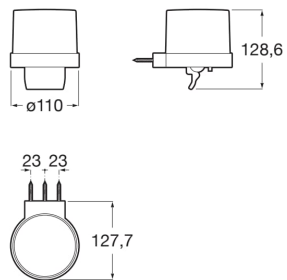

HOTELS

ROUND - distributeur de savon mural avec tirette

DESSINS TECHNIQUES

CARACTÉRISTIQUES

Capacité (L): 0,24

Fixing kit: Inclus

Matériau: Métal

Poids maximal supporté (Kg): 5