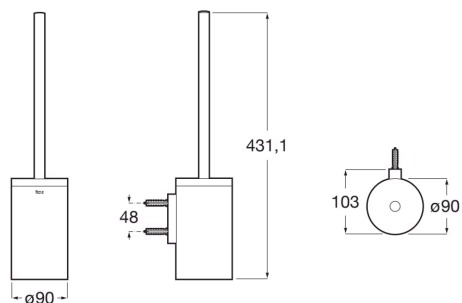

**HOTELS**

**ROUND - porte-balayette mural**

**DESSINS TECHNIQUES**

**CARACTÉRISTIQUES**

Fixing kit: Inclus

Matériau: Métal

Poids maximal supporté (Kg): 5

Type d'installation: Mural