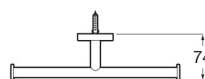

HOTELS

ROUND - porte-papier rouleau double

DESSINS TECHNIQUES

CARACTÉRISTIQUES

Fixing kit: Inclus

Matériau: Métal

Poids maximal supporté (Kg): 5

Porte-papier toilette de réserve