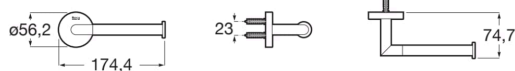

HOTELS**ROUND - porte-papier rouleau****DESSINS TECHNIQUES****CARACTÉRISTIQUES**

Fixing kit: Inclus

Matériau: Métal

Poids maximal supporté (Kg): 5

Porte-papier toilette de réserve

Sans abattant

Type d'installation: Mural