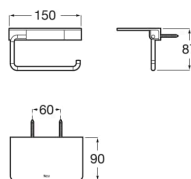

HOTELS**ROUND - porte-papier rouleau avec couvercle****DESSINS TECHNIQUES****CARACTÉRISTIQUES**

Avec abattant

Fixing kit: Inclus

Matériau: Métal

Poids maximal supporté (Kg): 5

Type d'installation: Mural

Hotels