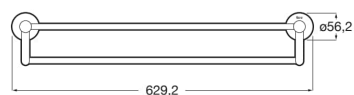

HOTELS

ROUND - porte-serviettes de reserve

DESSINS TECHNIQUES

CARACTÉRISTIQUES

Compatible avec: Baignoire

Fixing kit: Inclus

Forme: Droit

Matériau: Métal

Poids maximal supporté (Kg): 10

Type d'installation: Mural

Hotels

Une alliance entre simplicité, style et fonctionnalité. Cette collection a été dessinée pour s'adapter à n'importe quel espace ou à n'importe quel besoin. Inspiré par des formes minimalistes, elle est ultra modulable. C'est une solution pour tous les projets de grandes ou de petite envergure, qu'ils soient publics ou privés.