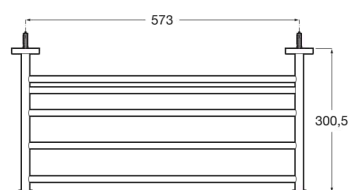

HOTELS

ROUND - porte-serviettes de reserve

DESSINS TECHNIQUES

CARACTÉRISTIQUES

Compatible avec: Baignoire

Fixing kit: Inclus

Forme: Droit

Matériau: Métal

Poids maximal supporté (Kg): 10

Type d'installation: Mural

Hotels

Une alliance entre simplicité, style et fonctionnalité. Cette collection a été dessinée pour s'adapter à n'importe quel espace ou à n'importe quel besoin. Inspiré par des formes minimalistes, elle est ultra modulable. C'est une solution pour tous les projets de grandes ou de petite envergure, qu'ils soient publics ou privés.