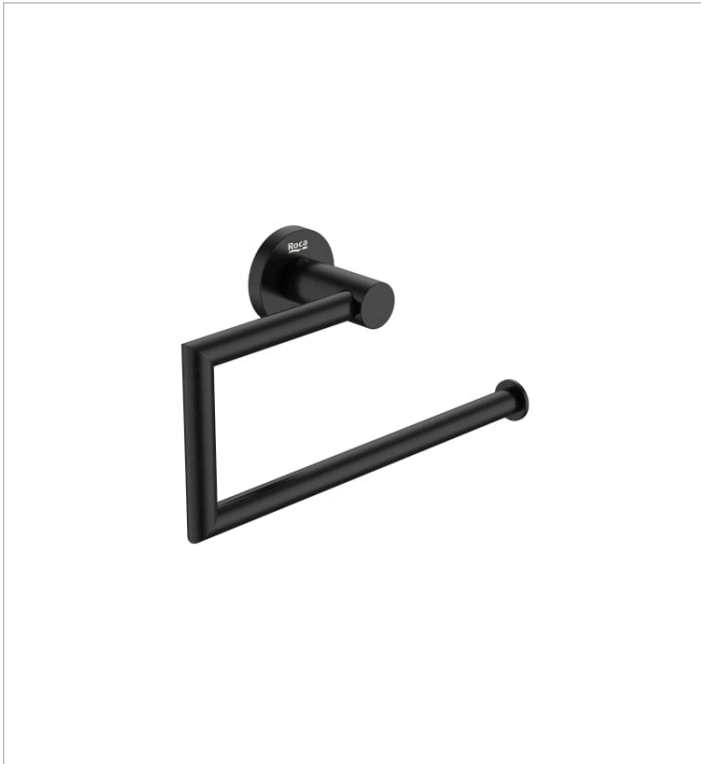

HOTELS

ROUND - porte-serviettes anneau

DESSINS TECHNIQUES

CARACTÉRISTIQUES

Compatible avec: Bidet

Fixing kit: Inclus

Forme: Anneau

Matériau: Métal

Poids maximal supporté (Kg): 10

Type d'installation: Mural

Hotels

Une alliance entre simplicité, style et fonctionnalité. Cette collection a été dessinée pour s'adapter à n'importe quel espace ou à n'importe quel besoin. Inspiré par des formes minimalistes, elle est ultra modulable. C'est une solution pour tous les projets de grandes ou de petite envergure, qu'ils soient publics ou privés.