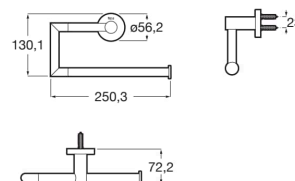

HOTELS

ROUND - porte-serviettes anneau

DESSINS TECHNIQUES

CARACTÉRISTIQUES

Compatible avec: Bidet

Fixing kit: Inclus

Forme: Anneau

Matériau: Métal