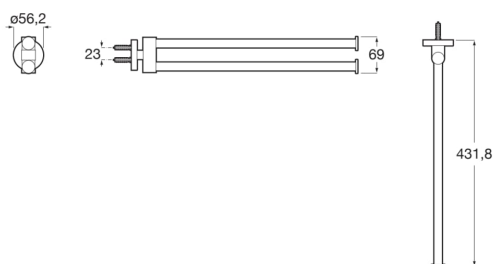

HOTELS

ROUND - porte-serviettes double rotatif 400mm

DESSINS TECHNIQUES

CARACTÉRISTIQUES

Compatible avec: Bidet

Fixing kit: Inclus

Forme: Droit

Matériau: Métal

Poids maximal supporté (Kg): 10

Type d'installation: Mural

Hotels

Une alliance entre simplicité, style et fonctionnalité. Cette collection a été dessinée pour s'adapter à n'importe quel espace ou à n'importe quel besoin. Inspiré par des formes minimalistes, elle est ultra modulable. C'est une solution pour tous les projets de grandes ou de petite envergure, qu'ils soient publics ou privés.