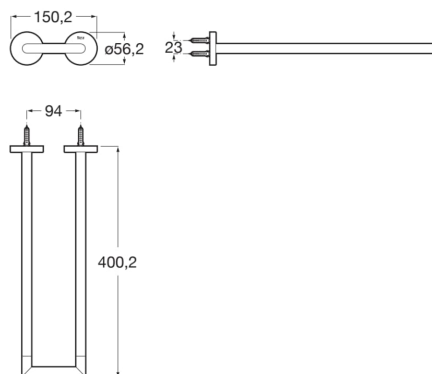

HOTELS

ROUND - porte-serviettes double 400mm

DESSINS TECHNIQUES

CARACTÉRISTIQUES

Compatible avec: Bidet

Fixing kit: Inclus

Forme: Droit

Matériau: Métal