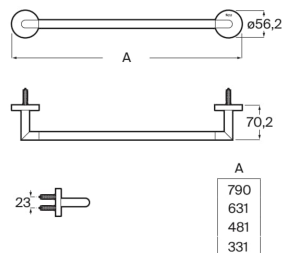

HOTELS

ROUND - porte-serviettes barre

DESSINS TECHNIQUES

CARACTÉRISTIQUES

Compatible avec: Lavabo

Fixing kit: Inclus

Forme: Droit

Matériau: Métal

Poids maximal supporté (Kg): 10

Type d'installation: Mural