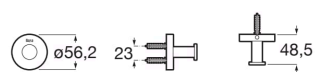

HOTELS

ROUND - patère

DESSINS TECHNIQUES

CARACTÉRISTIQUES

Fixing kit: Inclus

Matériau: Métal

Poids maximal supporté (Kg): 10

Type d'installation: Mural