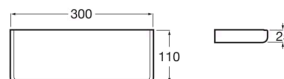

DESSINS TECHNIQUES

CARACTÉRISTIQUES

Fixing kit: Inclus

Matériau: Métal, Verre

Type d'installation: Mural