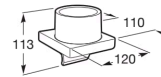

DESSINS TECHNIQUES

CARACTÉRISTIQUES

Fixing kit: Inclus

Matériau: Métal, Verre

Type d'installation: Mural