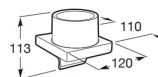

DESSINS TECHNIQUES

CARACTÉRISTIQUES

Fixing kit: Inclus

Matériau: Métal, Verre

Type d'installation: Mural