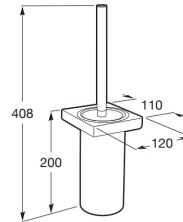

TEMPO**Porte-balayette mural****DIMENSIONS**

Longueur	120 mm
Largeur	110 mm
Hauteur	408 mm

COULEURS ET FINITIONS

RG Rose gold

**DESSINS TECHNIQUES****CARACTÉRISTIQUES**

Matériau: Plastique

Type d'installation: Mural