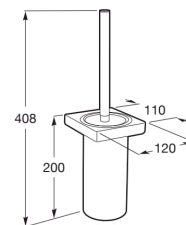

TEMPO

Porte-balayette mural

DIMENSIONS

Longueur	120 mm
Largeur	110 mm
Hauteur	408 mm

COULEURS ET FINITIONS

DESSINS TECHNIQUES

CARACTÉRISTIQUES

Fixing kit: Inclus

Matériau: Métal, Plastique

Type d'installation: Mural

Tempo

Une collection complète d'accessoires avec un design minimaliste. Idéal pour les espaces de bain urbains, élégants et modernes. Les finitions sont conçues pour avoir une longue durée de vie grâce à leur résistance et leurs excellentes propriétés anti-corrosion. Les accessoires fixés au mur peuvent être facilement fixés avec des vis. Un kit d'installation est inclus avec les produits.