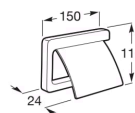

TEMPO**Porte-papier rouleau****DIMENSIONS**

Longueur	150 mm
Largeur	24 mm
Hauteur	116 mm

COULEURS ET FINITIONS

RG Rose gold

DESSINS TECHNIQUES**CARACTÉRISTIQUES**

Avec abattant

Matériau: Métal

Type d'installation: Mural