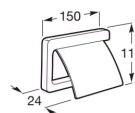

TEMPO

Porte-papier rouleau

DIMENSIONS

Longueur	150 mm
Largeur	24 mm
Hauteur	116 mm

COULEURS ET FINITIONS

01 Chromé

DESSINS TECHNIQUES

CARACTÉRISTIQUES

Avec abattant

Fixing kit: Inclus

Matériau: Métal

Recommandé pour les espaces publics

Type d'installation: Mural