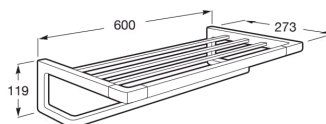

TEMPO

Porte-serviettes de réserve

DIMENSIONS

Longueur	600 mm
Largeur	273 mm
Hauteur	119 mm

COULEURS ET FINITIONS

01 Chromé

DESSINS TECHNIQUES

CARACTÉRISTIQUES

Fixing kit: Inclus

Forme: Droit

Matériau: Métal

Type d'installation: Mural