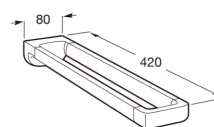

TEMPO

Porte-serviettes double

DESSINS TECHNIQUES

CARACTÉRISTIQUES

Tempo

Une collection complète d'accessoires avec un design minimaliste. Idéal pour les espaces de bain urbains, élégants et modernes. Les finitions sont conçues pour avoir une longue durée de vie grâce à leur résistance et leurs excellentes propriétés anti-corrosion. Les accessoires fixés au mur peuvent être facilement fixés avec des vis. Un kit d'installation est inclus avec les produits.