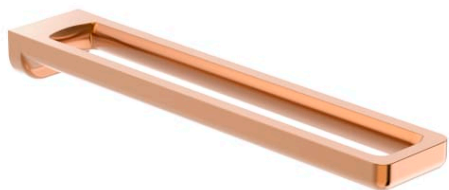

TEMPO

Porte-serviettes double

DESSINS TECHNIQUES

CARACTÉRISTIQUES

Tempo

Une collection complète d'accessoires avec un design minimaliste. Idéal pour les espaces de bain urbains, élégants et modernes. Les finitions sont conçues pour avoir une longue durée de vie grâce à leur résistance et leurs excellentes propriétés anti-corrosion. Les accessoires fixés au mur peuvent être facilement fixés avec des vis. Un kit d'installation est inclus avec les produits.