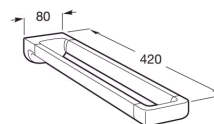

TEMPO**Porte-serviettes double****DIMENSIONS**

Longueur	80 mm
Largeur	420 mm
Hauteur	46 mm

COULEURS ET FINITIONS

01 Chromé

DESSINS TECHNIQUES**CARACTÉRISTIQUES**

Compatible avec: Lavabo

Fixing kit: Inclus

Forme: Droit

Matériau: Métal

Recommandé pour les espaces publics

Type d'installation: Mural

Tempo

Une collection complète d'accessoires avec un design minimaliste. Idéal pour les espaces de bain urbains, élégants et modernes. Les finitions sont conçues pour avoir une longue durée de vie grâce à leur résistance et leurs excellentes propriétés anti-corrosion. Les accessoires fixés au mur peuvent être facilement fixés avec des vis. Un kit d'installation est inclus avec les produits.