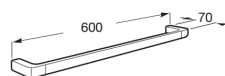

TEMPO

Porte-serviettes barre

DESSINS TECHNIQUES

CARACTÉRISTIQUES

Compatible avec: Lavabo

Tempo

Une collection complète d'accessoires avec un design minimaliste. Idéal pour les espaces de bain urbains, élégants et modernes. Les finitions sont conçues pour avoir une longue durée de vie grâce à leur résistance et leurs excellentes propriétés anti-corrosion. Les accessoires fixés au mur peuvent être facilement fixés avec des vis. Un kit d'installation est inclus avec les produits.