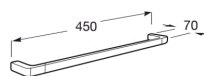

TEMPO

Porte-serviettes barre

DESSINS TECHNIQUES

CARACTÉRISTIQUES

Compatible avec: Lavabo

Tempo

Une collection complète d'accessoires avec un design minimaliste. Idéal pour les espaces de bain urbains, élégants et modernes. Les finitions sont conçues pour avoir une longue durée de vie grâce à leur résistance et leurs excellentes propriétés anti-corrosion. Les accessoires fixés au mur peuvent être facilement fixés avec des vis. Un kit d'installation est inclus avec les produits.