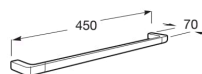

**TEMPO****Porte-serviettes barre****DIMENSIONS**

Longueur 450 mm

Largeur 70 mm

**COULEURS ET FINITIONS**

01 Chromé

**DESSINS TECHNIQUES****CARACTÉRISTIQUES**

Compatible avec: Lavabo

Fixing kit: Inclus

Forme: Droit

Matériau: Métal

Type d'installation: Mural