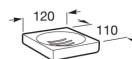

DESSINS TECHNIQUES

CARACTÉRISTIQUES

Fixing kit: Inclus

Matériau: Métal

Type d'installation: Mural