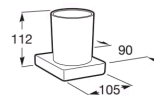

DESSINS TECHNIQUES

CARACTÉRISTIQUES

Fixing kit: Inclus

Matériau: Métal, Verre

Type d'installation: Mural