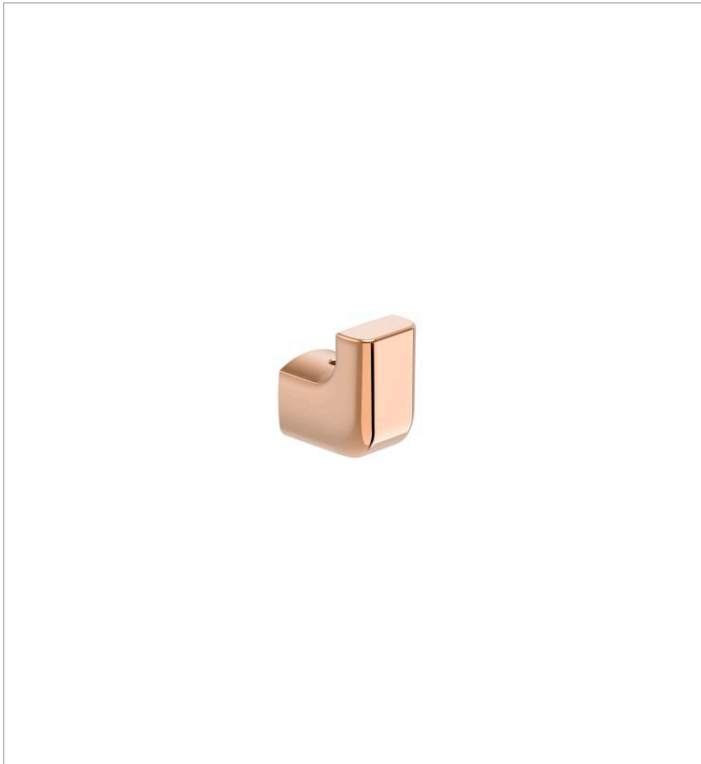

**TEMPO****Patère****DIMENSIONS**

Longueur	36 mm
Largeur	25 mm
Hauteur	40 mm

**COULEURS ET FINITIONS**

RG Rose gold

**DESSINS TECHNIQUES****CARACTÉRISTIQUES**

Fixing kit: Inclus

Matériau: Métal

Type d'installation: Mural

## Tempo

Une collection complète d'accessoires avec un design minimaliste. Idéal pour les espaces de bain urbains, élégants et modernes. Les finitions sont conçues pour avoir une longue durée de vie grâce à leur résistance et leurs excellentes propriétés anti-corrosion. Les accessoires fixés au mur peuvent être facilement fixés avec des vis. Un kit d'installation est inclus avec les produits.