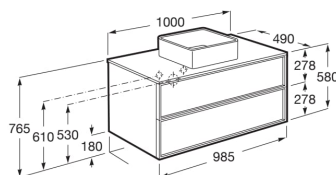

INSPIRA

Meuble 2 tiroirs pour vasque centrée

DIMENSIONS

Longueur	1000 mm
Largeur	490 mm
Hauteur	580 mm

COULEURS ET FINITIONS

DESSINS TECHNIQUES

CARACTÉRISTIQUES

Combinaison des portes et des tiroirs: 2 Tiroirs

Position du lavabo: Central

Siphon gain de place

Système d'ouverture et de fermeture: Tiroirs avec fermeture amortie automatique

Type d'installation: Suspendu

Inspira

Trois formes, de multiples combinaisons, de nombreuses possibilités. Cette collection de porcelaine et de mobilier, qui offre 3 lignes de design Round (ronde), Soft (avec des angles doux) et Square (carrée), parfaitement combinables entre elles, permet de donner vie à des espaces de bain dans tous les styles.