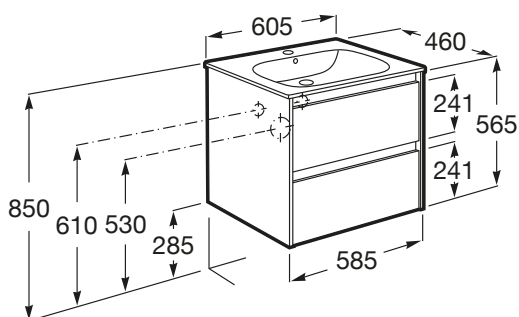

TENET

Unik meubles 2 tiroirs, lavabo

DIMENSIONS

Longueur	585 mm
Largeur	460 mm
Hauteur	565 mm

COULEURS ET FINITIONS

516 Gris galet brillant

DESSINS TECHNIQUES

CARACTÉRISTIQUES

Dimensions / Lavabo et meuble / Largeur (mm): 460

Dimensions / Lavabo et meuble / Longueur (mm): 605

Dimensions / Lavabo et meuble / Hauteur (mm): 850

Installation de la robinetterie: Sur le lavabo

Lavabo / Trous pour la robinetterie: 1 Trou au centre

Matériau / Lavabo: Porcelaine

Meuble base / Structure: Tiroirs

Meuble base / Système d'ouverture et de fermeture: Tiroirs avec fermeture amortie

Meuble base / Séparations intérieures

Type d'installation: Suspendu