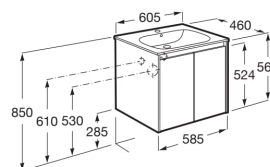

TENET

Unik meubles 2 portes, lavabo

DIMENSIONS

Longueur	585 mm
Largeur	460 mm
Hauteur	565 mm

COULEURS ET FINITIONS

DESSINS TECHNIQUES

CARACTÉRISTIQUES

Dimensions / Lavabo et meuble / Largeur (mm): 460

Dimensions / Lavabo et meuble / Longueur (mm): 605

Dimensions / Lavabo et meuble / Hauteur (mm): 850

Installation de la robinetterie: Sur le lavabo

Lavabo / Trous pour la robinetterie: 1 Trou au centre

Matériau / Lavabo: Porcelaine

Meuble base / Structure: Portes

Meuble base / Système d'ouverture et de fermeture: Portes avec fermeture amortie

Meuble base / Type de porte: Battante

Type d'installation: Suspendu