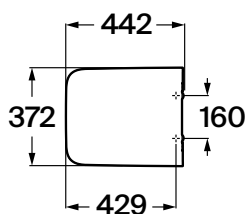

INSPIRA

Abattant double laqué en SUPRALIT® Square, frein de chute "Silencio", déclinable

DIMENSIONS

Longueur	442 mm
Largeur	372 mm
Hauteur	38 mm

COULEURS ET FINITIONS

64 Onyx

CARACTÉRISTIQUES

Ceramics bowl width (mm): 370

Compatible avec: WC

DistanceFrontToHoles: 426

EasyFix

Forme: Carrée

LengthBetweenHoles: 160

Matériau des charnières: Laiton chromé

Supralit®

DESSINS TECHNIQUES