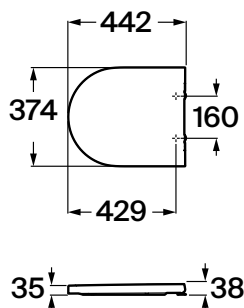

DESSINS TECHNIQUES

Antibactérien

EasyClean®

Système de fermeture amortie SoftClose