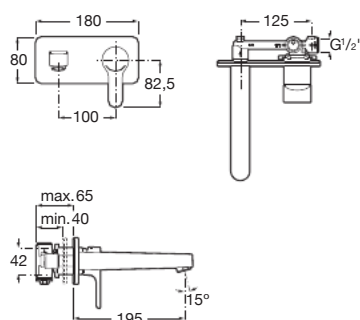

L20

Mitigeur pour lavabo à encastrer À encastrer  
avec le corps à encastrer A525220603

DESSINS TECHNIQUES

CARACTÉRISTIQUES

Bec fixe

Diamètre de l'alimentation (mm): 1

Débit (l/min - 3 bars): 5

Finition: Chromé

Flexible d'alimentation: 1/2"

Lieux d'installation: Lavabo

Niveau acoustique (dB): Groupe 1 (jusqu'à 20 dB)

Position du bec: Central

Produit écologique

Type d'installation: Encastré

Type de cartouche: Céramique