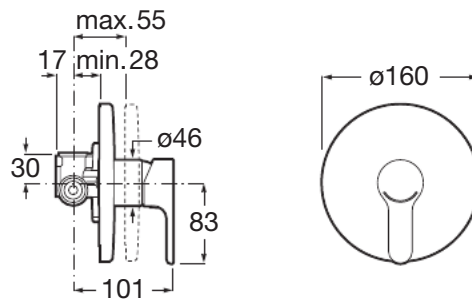

L20

Bain ou douche à encastrer

DESSINS TECHNIQUES

**CARACTÉRISTIQUES**

Finition: Chromé

Lieux d'installation: Douche

Type d'installation: Encastré

Type de robinetterie: Mitigeur