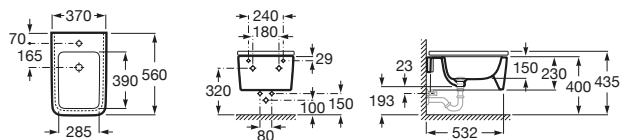

**INSPIRA**

**Bidet suspendu Square**

**DIMENSIONS**

Longueur	370 mm
Largeur	560 mm
Hauteur	230 mm

**COULEURS ET FINITIONS**

**DESSINS TECHNIQUES**

**CARACTÉRISTIQUES**

Capacité du bidet (L): 7,5

Forme: Carrée

Kit de fixations: Inclus

Trou pour la robinetterie: 1 trou

Type d'installation: Suspendu

COMPATIBLE AVEC

Abattant en SUPRALIT®  
Square, double laqué, frein  
de chute "Silencio"

806532..B

Equerres métalliques pour  
fixation cuvette et bidet  
suspendus avec jeu de  
fixations