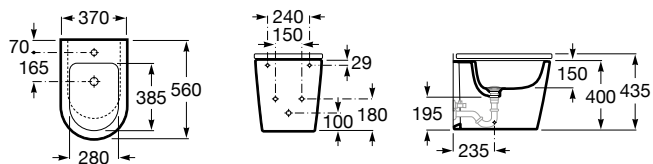

**INSPIRA**

**Bidet Round posé au sol.**

**DIMENSIONS**

Longueur	370 mm
Largeur	560 mm
Hauteur	400 mm

**COULEURS ET FINITIONS**

00 Blanc

**DESSINS TECHNIQUES**

**CARACTÉRISTIQUES**

Capacité du bidet (L): 7,2

Distance entre les alimentations en eau (mm): 150

Forme: Ronde

Hauteur de l'alimentation en eau (mm): 180

Kit de fixations: Inclus

Sur pied

Trou pour la robinetterie: 1 trou

Type d'installation: Sur pied