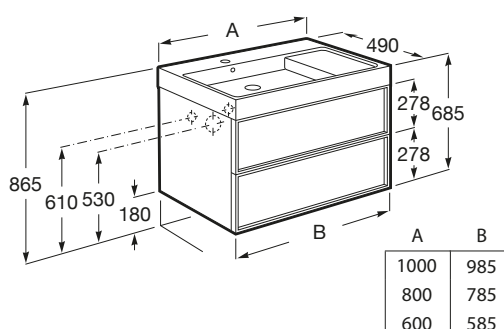

INSPIRA

Unik (Solution Meuble 2 tiroirs + Lavabo plan)

DIMENSIONS

Longueur 1000 mm
 Largeur 490 mm
 Hauteur 685 mm

COULEURS ET FINITIONS

509 Blanc mat

DESSINS TECHNIQUES

CARACTÉRISTIQUES

Basin Position: Central

Installation de la robinetterie: Sur le lavabo

La forme du lavabo: Square

Lavabo / Position de la tablette: Des deux côtés

Lavabo / Tablette intégrée

Lavabo / Trous pour la robinetterie: 1 Trou au centre