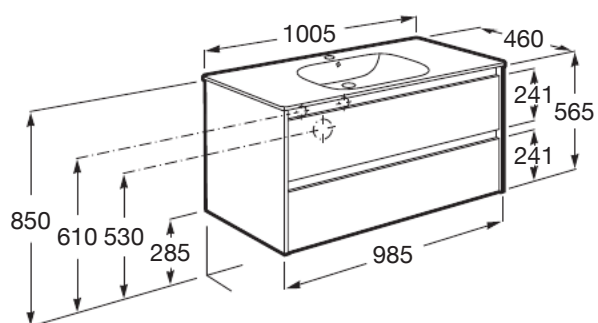

TENET

Unik meubles 2 tiroirs, lavabo

DIMENSIONS

Longueur	985 mm
Largeur	460 mm
Hauteur	565 mm

COULEURS ET FINITIONS

517 Noyer

DESSINS TECHNIQUES

CARACTÉRISTIQUES

Dimensions / Lavabo et meuble / Largeur (mm): 460

Dimensions / Lavabo et meuble / Longueur (mm): 1005

Dimensions / Lavabo et meuble / Hauteur (mm): 850

Installation de la robinetterie: Sur le lavabo

Lavabo / Trous pour la robinetterie: 1 Trou au centre

Tenet

Pratique et simple, Tenet répond aux besoins de stockage de chaque ménage sans sacrifier la conception et la capacité.

Poignées modernes et cinq finitions sont les traits caractéristiques d'un meuble à deux tiroirs et vasque intégrée.