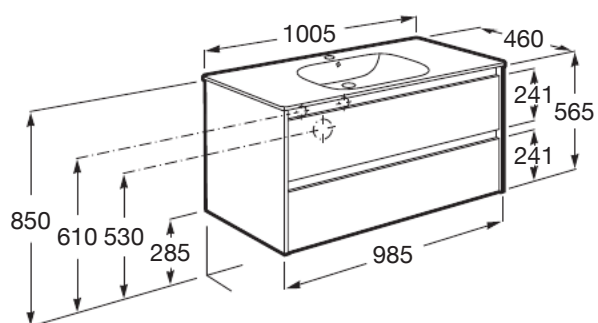

TENET

Unik meubles 2 tiroirs, lavabo

DIMENSIONS

Longueur	985 mm
Largeur	460 mm
Hauteur	565 mm

COULEURS ET FINITIONS

516 Gris galet brillant

DESSINS TECHNIQUES

CARACTÉRISTIQUES

Dimensions / Lavabo et meuble / Largeur (mm): 460

Dimensions / Lavabo et meuble / Longueur (mm): 1005

Dimensions / Lavabo et meuble/ Hauteur (mm): 850

Installation de la robinetterie: Sur le lavabo

Lavabo / Trous pour la robinetterie: 1 Trou au centre

Tenet

Pratique et simple, Tenet répond aux besoins de stockage de chaque ménage sans sacrifier la conception et la capacité.

Poignées modernes et cinq finitions sont les traits caractéristiques d'un meuble à deux tiroirs et vasque intégrée.