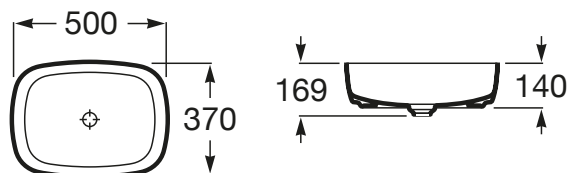

DESSINS TECHNIQUES