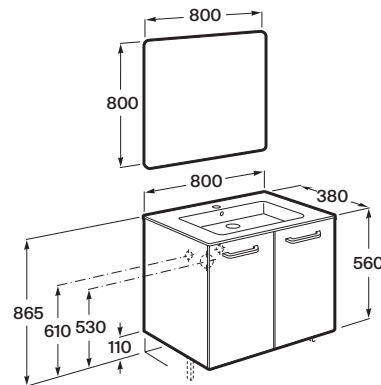

DESSINS TECHNIQUES